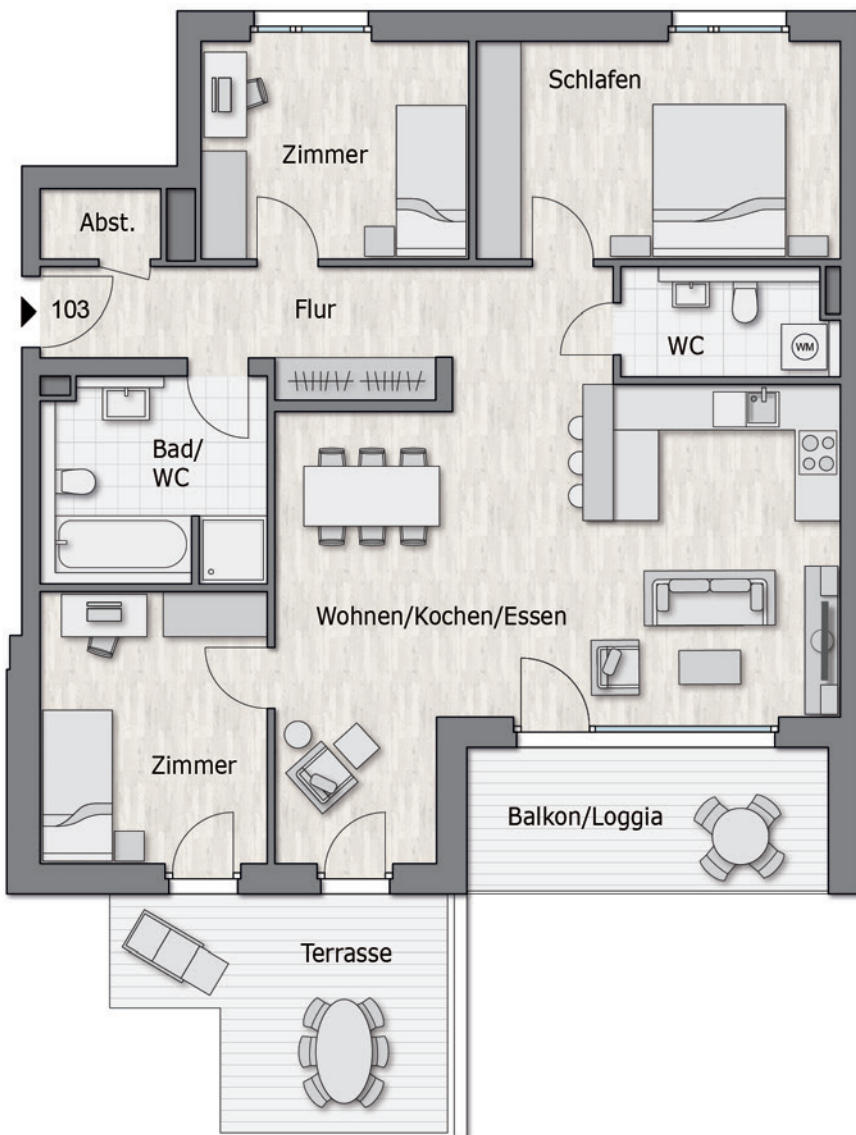

HAUS 01

WOHNUNG 103

4 Zimmer, Erdgeschoss

Haus 01

Haus 02

Wohnfläche ca.	m ²
Flur	10,22
Abstellraum	1,45
Zimmer	10,35
Schlafen	13,96
WC	4,00
Wohnen/Kochen/Essen	37,32
Bad/WC	8,00
Zimmer	10,85
Balkon/Loggia (50%)	4,86
Terrasse (50%)	6,14
gesamt ca.	107,15