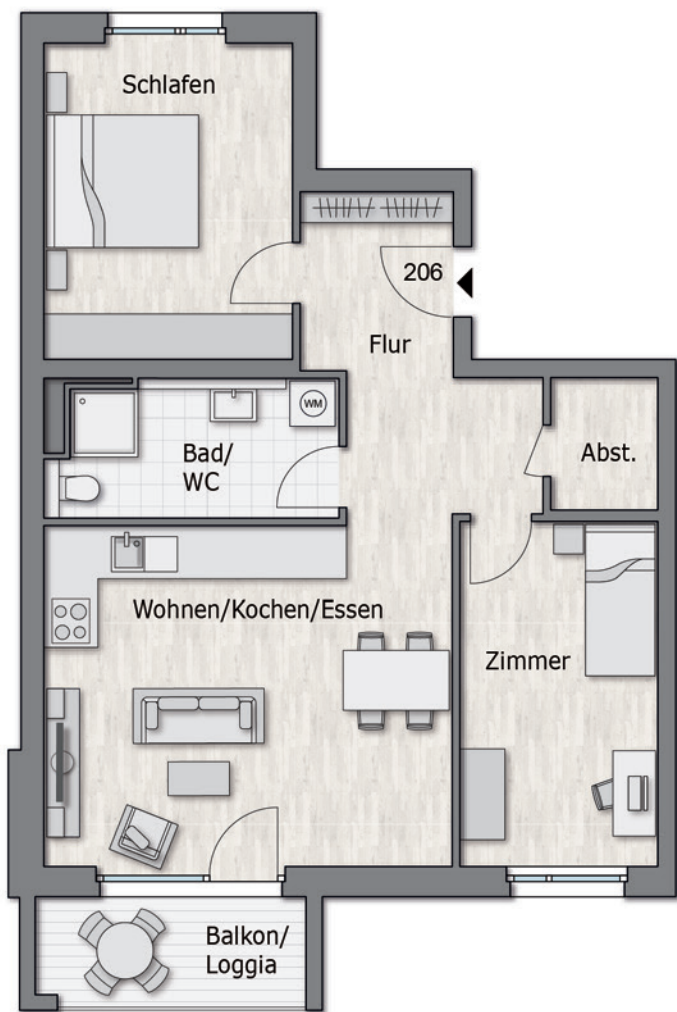

# HAUS 02

# WOHNUNG 206

3 Zimmer, 2. Obergeschoss

Haus 01

Haus 02

Wohnfläche ca.	m <sup>2</sup>
Flur	9,75
Schlafen	13,82
Bad/WC	6,72
Abstellraum	2,43
Zimmer	11,80
Wohnen/Kochen/Essen	24,47
Balkon/Loggia (50%)	2,82
<b>gesamt ca.</b>	<b>71,81</b>