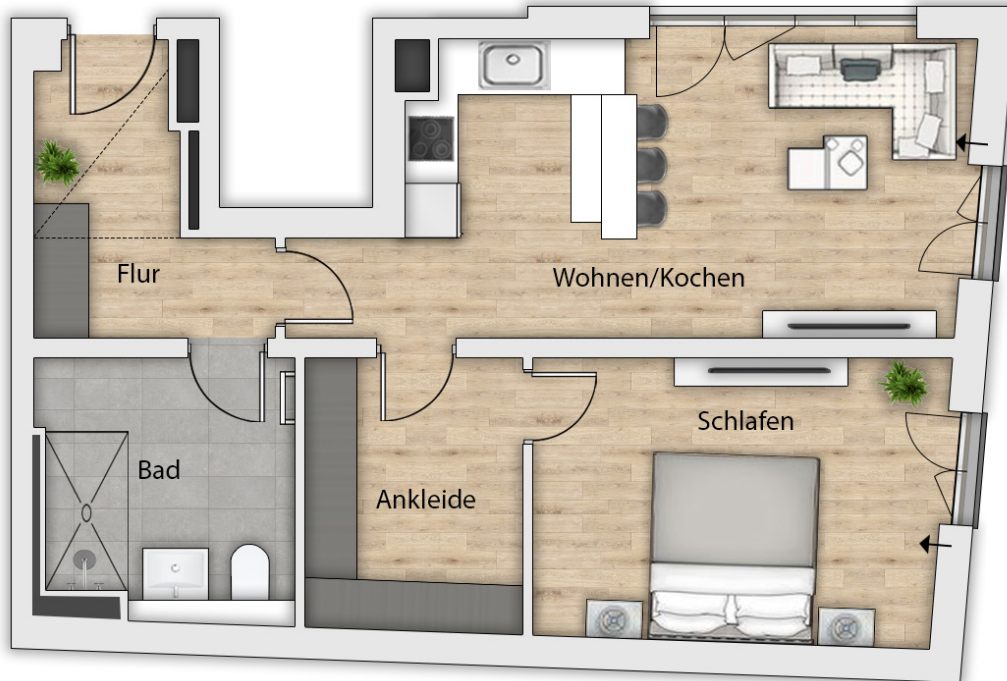

Wohnung 09

Vordergebäude, 2 Zimmer, 1. Obergeschoss

Wohnfläche ca.	m ²
Flur	6,56
Schlafen	14,54
Ankleide	7,43
Bad	7,42
Wohnen/Kochen	22,44
gesamt ca.	58,39

0 m 1 m 2 m 3 m 4 m 5 m

Maßstab 1:100