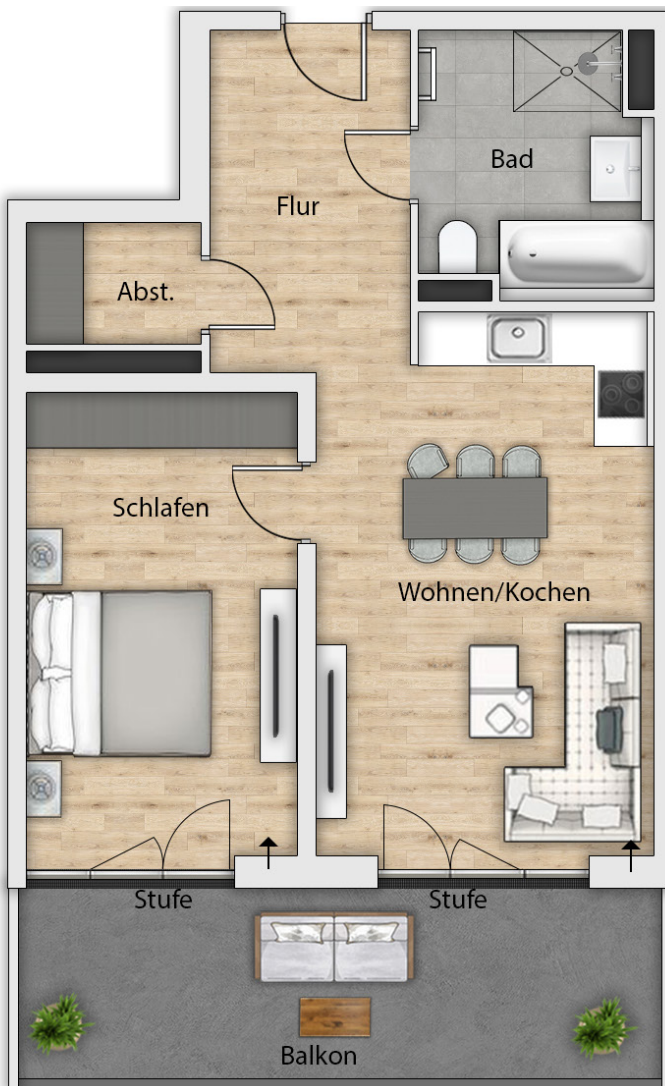

# Wohnung 14

Rückgebäude, 2 Zimmer, 1. Obergeschoss

Wohnfläche ca.	m <sup>2</sup>
Flur	8,62
Bad	6,76
Abstellraum	2,63
Schlafen	15,71
Wohnen/Kochen	22,08
Terrasse (50%)	6,72
<b>gesamt ca.</b>	<b>62,52</b>

0 m 1 m 2 m 3 m 4 m 5 m

Maßstab 1:100