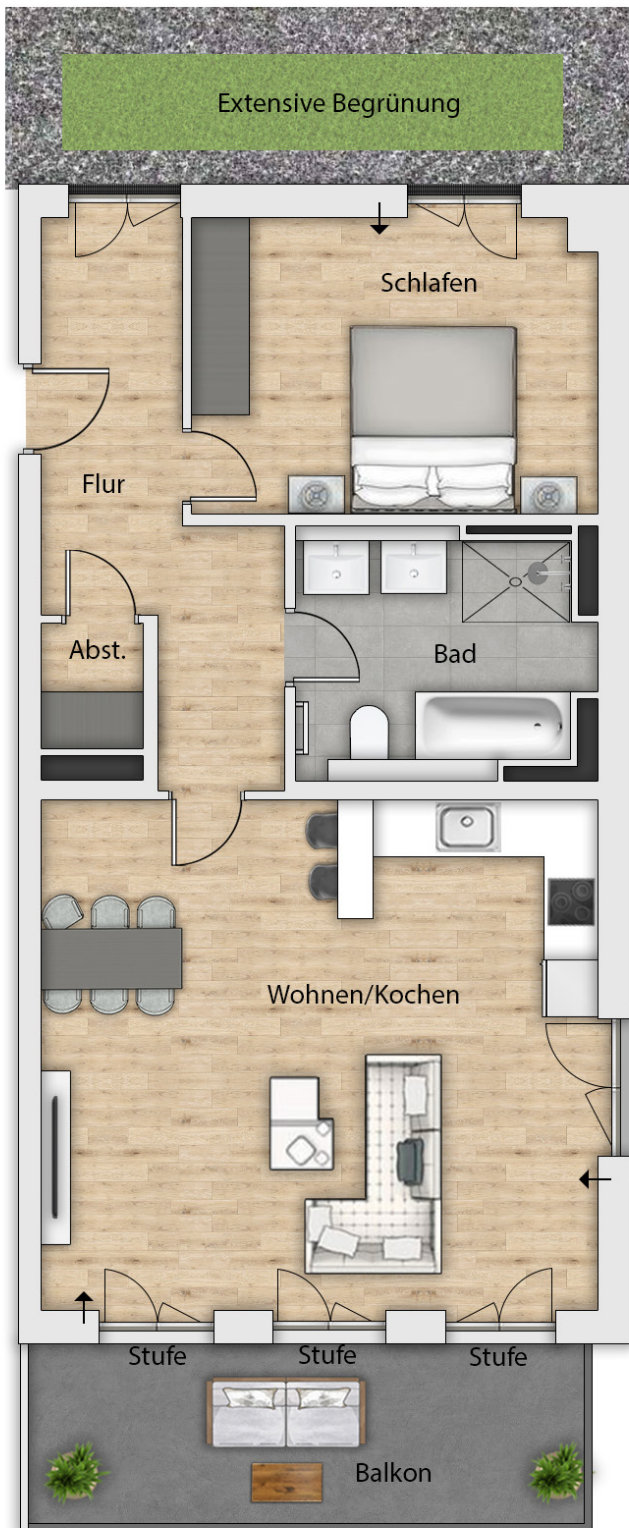

Wohnung 21

Rückgebäude, 2 Zimmer, 2. Obergeschoss

Wohnfläche ca.	m ²
Flur	11,12
Schlafen	15,06
Abstellraum	1,60
Bad	7,79
Wohnen/Kochen	35,66
Balkon (50%)	5,77
gesamt ca.	77,00

0 m 1 m 2 m 3 m 4 m 5 m

Maßstab 1:100