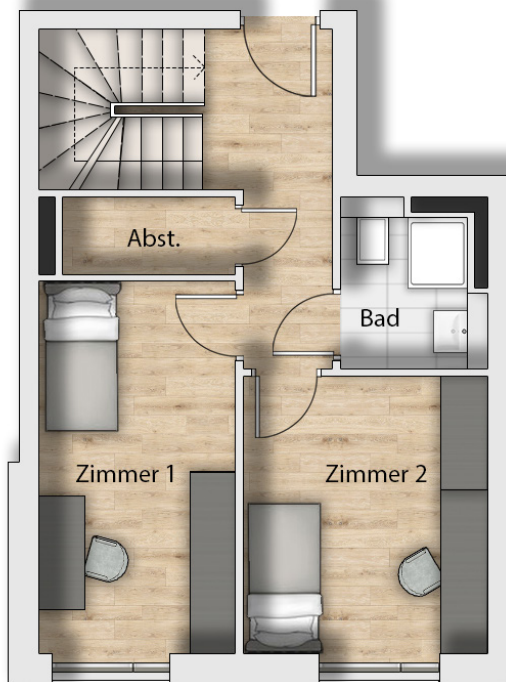

Haus 02

Wohnung 209

4 Zimmer, Maisonette
2. Ober- und Dachgeschoss

Haus 02
2. OG

| Wohnfläche 2. OG ca. | m ² |
|-------------------------|----------------|
| Flur 1 | 6,78 |
| Abstellraum | 2,05 |
| Zimmer 1 | 10,80 |
| Zimmer 2 | 11,50 |
| Bad 1 | 3,66 |
| gesamt 2. OG ca. | 34,79 |

| Wohnfläche DG ca. | m ² |
|----------------------|----------------|
| Flur 2 | 9,11 |
| Garderobe | 3,11 |
| Schlafen | 14,03 |
| Bad 2 | 8,13 |
| Wohnen/Kochen/Essen | 38,46 |
| Terrasse (50%) | 17,53 |
| gesamt DG ca. | 90,37 |

gesamt ca. 125,16

5 m
4 m
3 m
2 m
1 m
0
Maßstab 1:100

Haus 02
DG